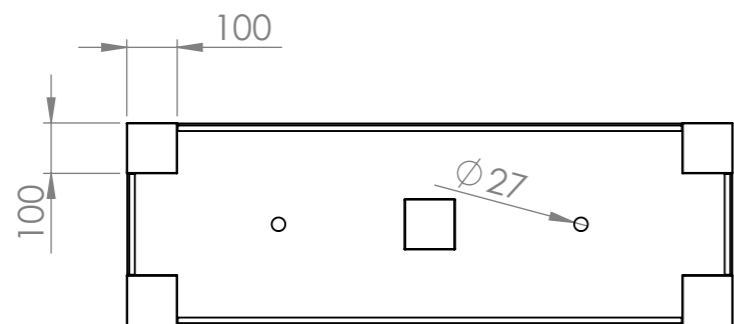

DETAIL A  
SCALE 1 : 5

DRAWN	Benny Dijkhuis	DATE	13-11-2019		TITLE:	2mm Corten	
REVISION					Drawing:	CAP24.2 1200x400x800	A3
		Liessentstraat 4, 5405 AG Uden (NL). t 0031 (0)413 - 27 41 68. e info@adezz.com, i www.adezz.com		Color:	-	Mass (kg):	50.66
				SCALE:1:15	SHEET 1 OF 7		