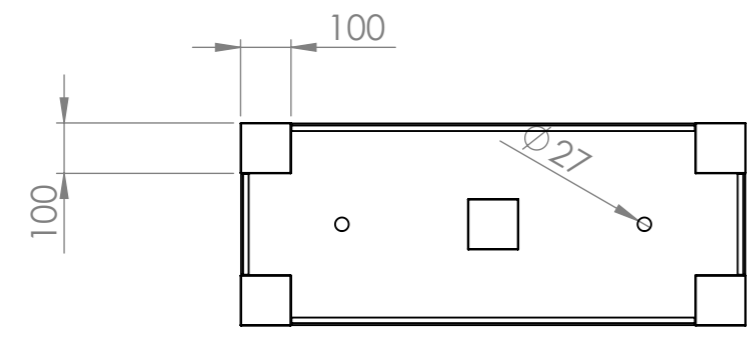

DETAIL A
SCALE 1 : 5

DRAWN	Benny Dijkhuis	DATE	13-11-2019		TITLE:	2mm Corten	
REVISION					Drawing:	CAP24.3 1000x400x800	A3
				Liessentstraat 4, 5405 AG Uden (NL). † 0031 (0)413 - 27 41 68. e info@adezz.com, i www.adezz.com		SCALE:1:15	SHEET 1 OF 7
Color:	-	Mass (kg):	44.50				