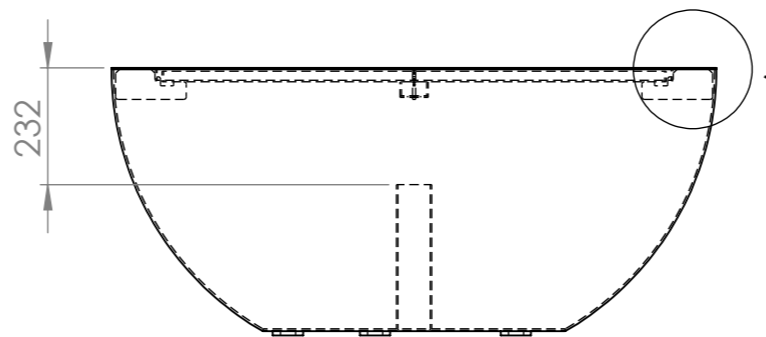

DETAIL J  
SCALE 2 : 15

		DATE		TITLE:
DRAWN	Luuk van den Heuvel	2-5-2023		
REVISION	Luuk van der Heuvel	9-4-2024		

Corten	
Drawing:	CBB1
	A3

**ADEZZ**  
DESIGN TO GROW

Liessentstraat 4, 5405 AG Uden (NL).  
 † 0031 (0)413 - 27 41 68.  
 e info@adezz.com, i www.adezz.com

Color:	-	Mass (kg):	<b>99.45</b>	SCALE:1:15	SHEET 1 OF 15
--------	---	------------	--------------	------------	---------------

SECTION D-D

ITEM NO.	PART NUMBER	THICKNESS	DESCRIPTION	QTY.
1	CBB1 Base			1
2	CBB1 Cover			1