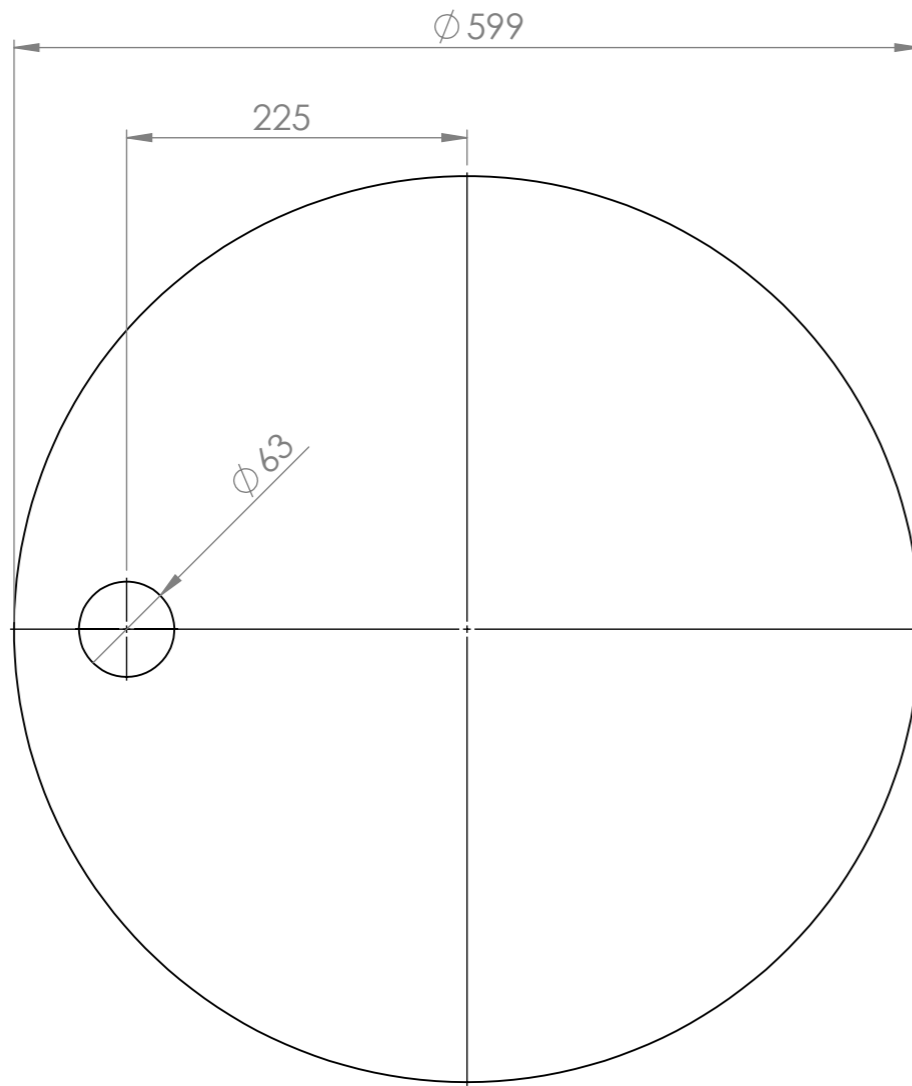

Liessentstraat 4, 5405 AG Uden (NL).  
t 0031 (0)413 - 27 41 68.  
e info@adezz.com, i www.adezz.com

Drawing.

CBB1

A3

Color: -

Mass (kg):

SCALE:1:10

SHEET 5 OF 15