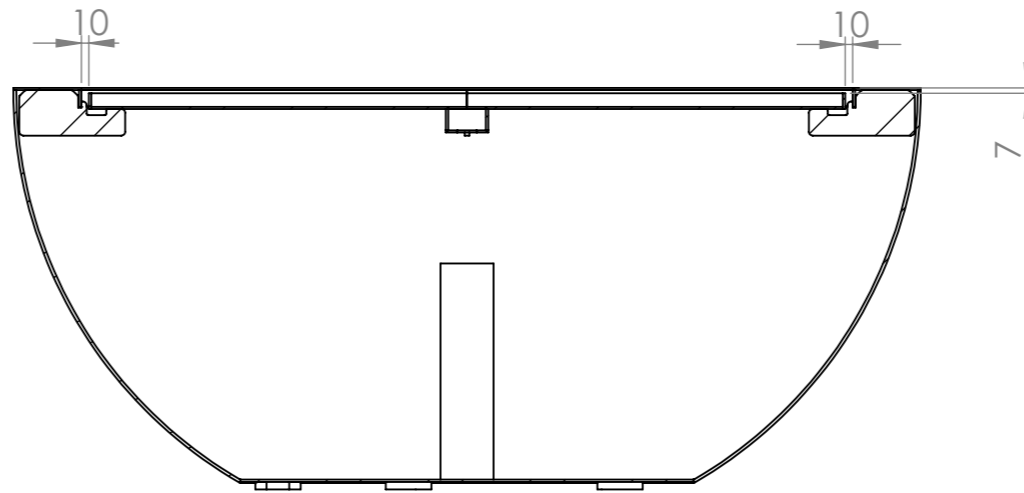

DETAIL J  
SCALE 2 : 15

		DATE		TITLE:
DRAWN	Luuk van den Heuvel	2-5-2023		
REVISION	Luuk van der Heuvel	9-4-2024		

Corten	
Drawing:	CBB1
	A3

**ADEZZ**  
DESIGN TO GROW

Liessentstraat 4, 5405 AG Uden (NL).  
 † 0031 (0)413 - 27 41 68.  
 e info@adezz.com, i www.adezz.com

Color:	-	Mass (kg):	<b>99.45</b>	SCALE:1:15	SHEET 1 OF 15
--------	---	------------	--------------	------------	---------------

SECTION D-D

ITEM NO.	PART NUMBER	THICKNESS	DESCRIPTION	QTY.
1	CBB1 Base			1
2	CBB1 Cover			1