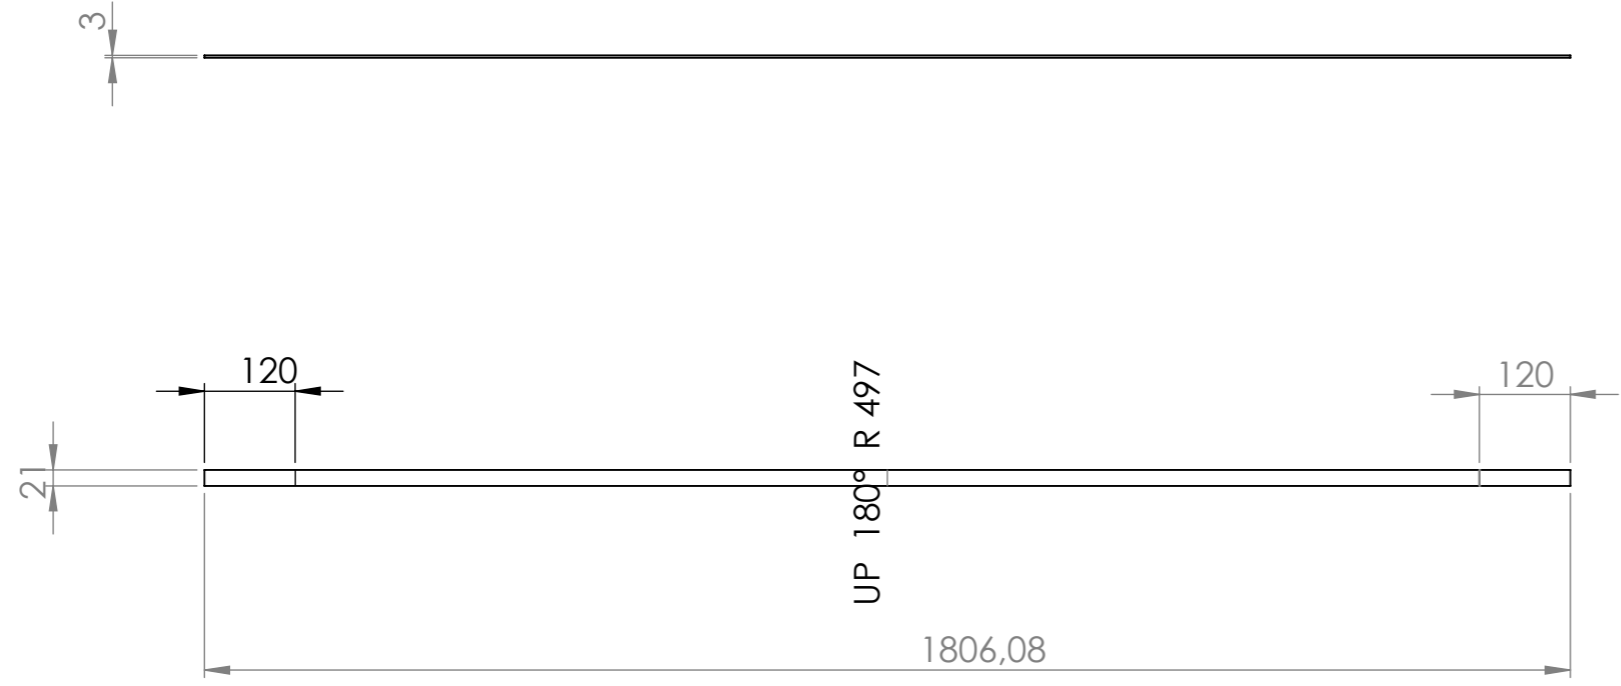

DATE		TITLE:
DRAWN	Luuk van den Heuvel	2-5-2023		
REVISION	Luuk van der Heuvel	9-4-2024		

CBB1 Ring 2 Boqua

ADEZZ
DESIGN TO GROW

Liessentstraat 4, 5405 AG Uden (NL).
† 0031 (0)413 - 27 41 68.
e info@adezz.com, i www.adezz.com

Drawing: CBB1

A3