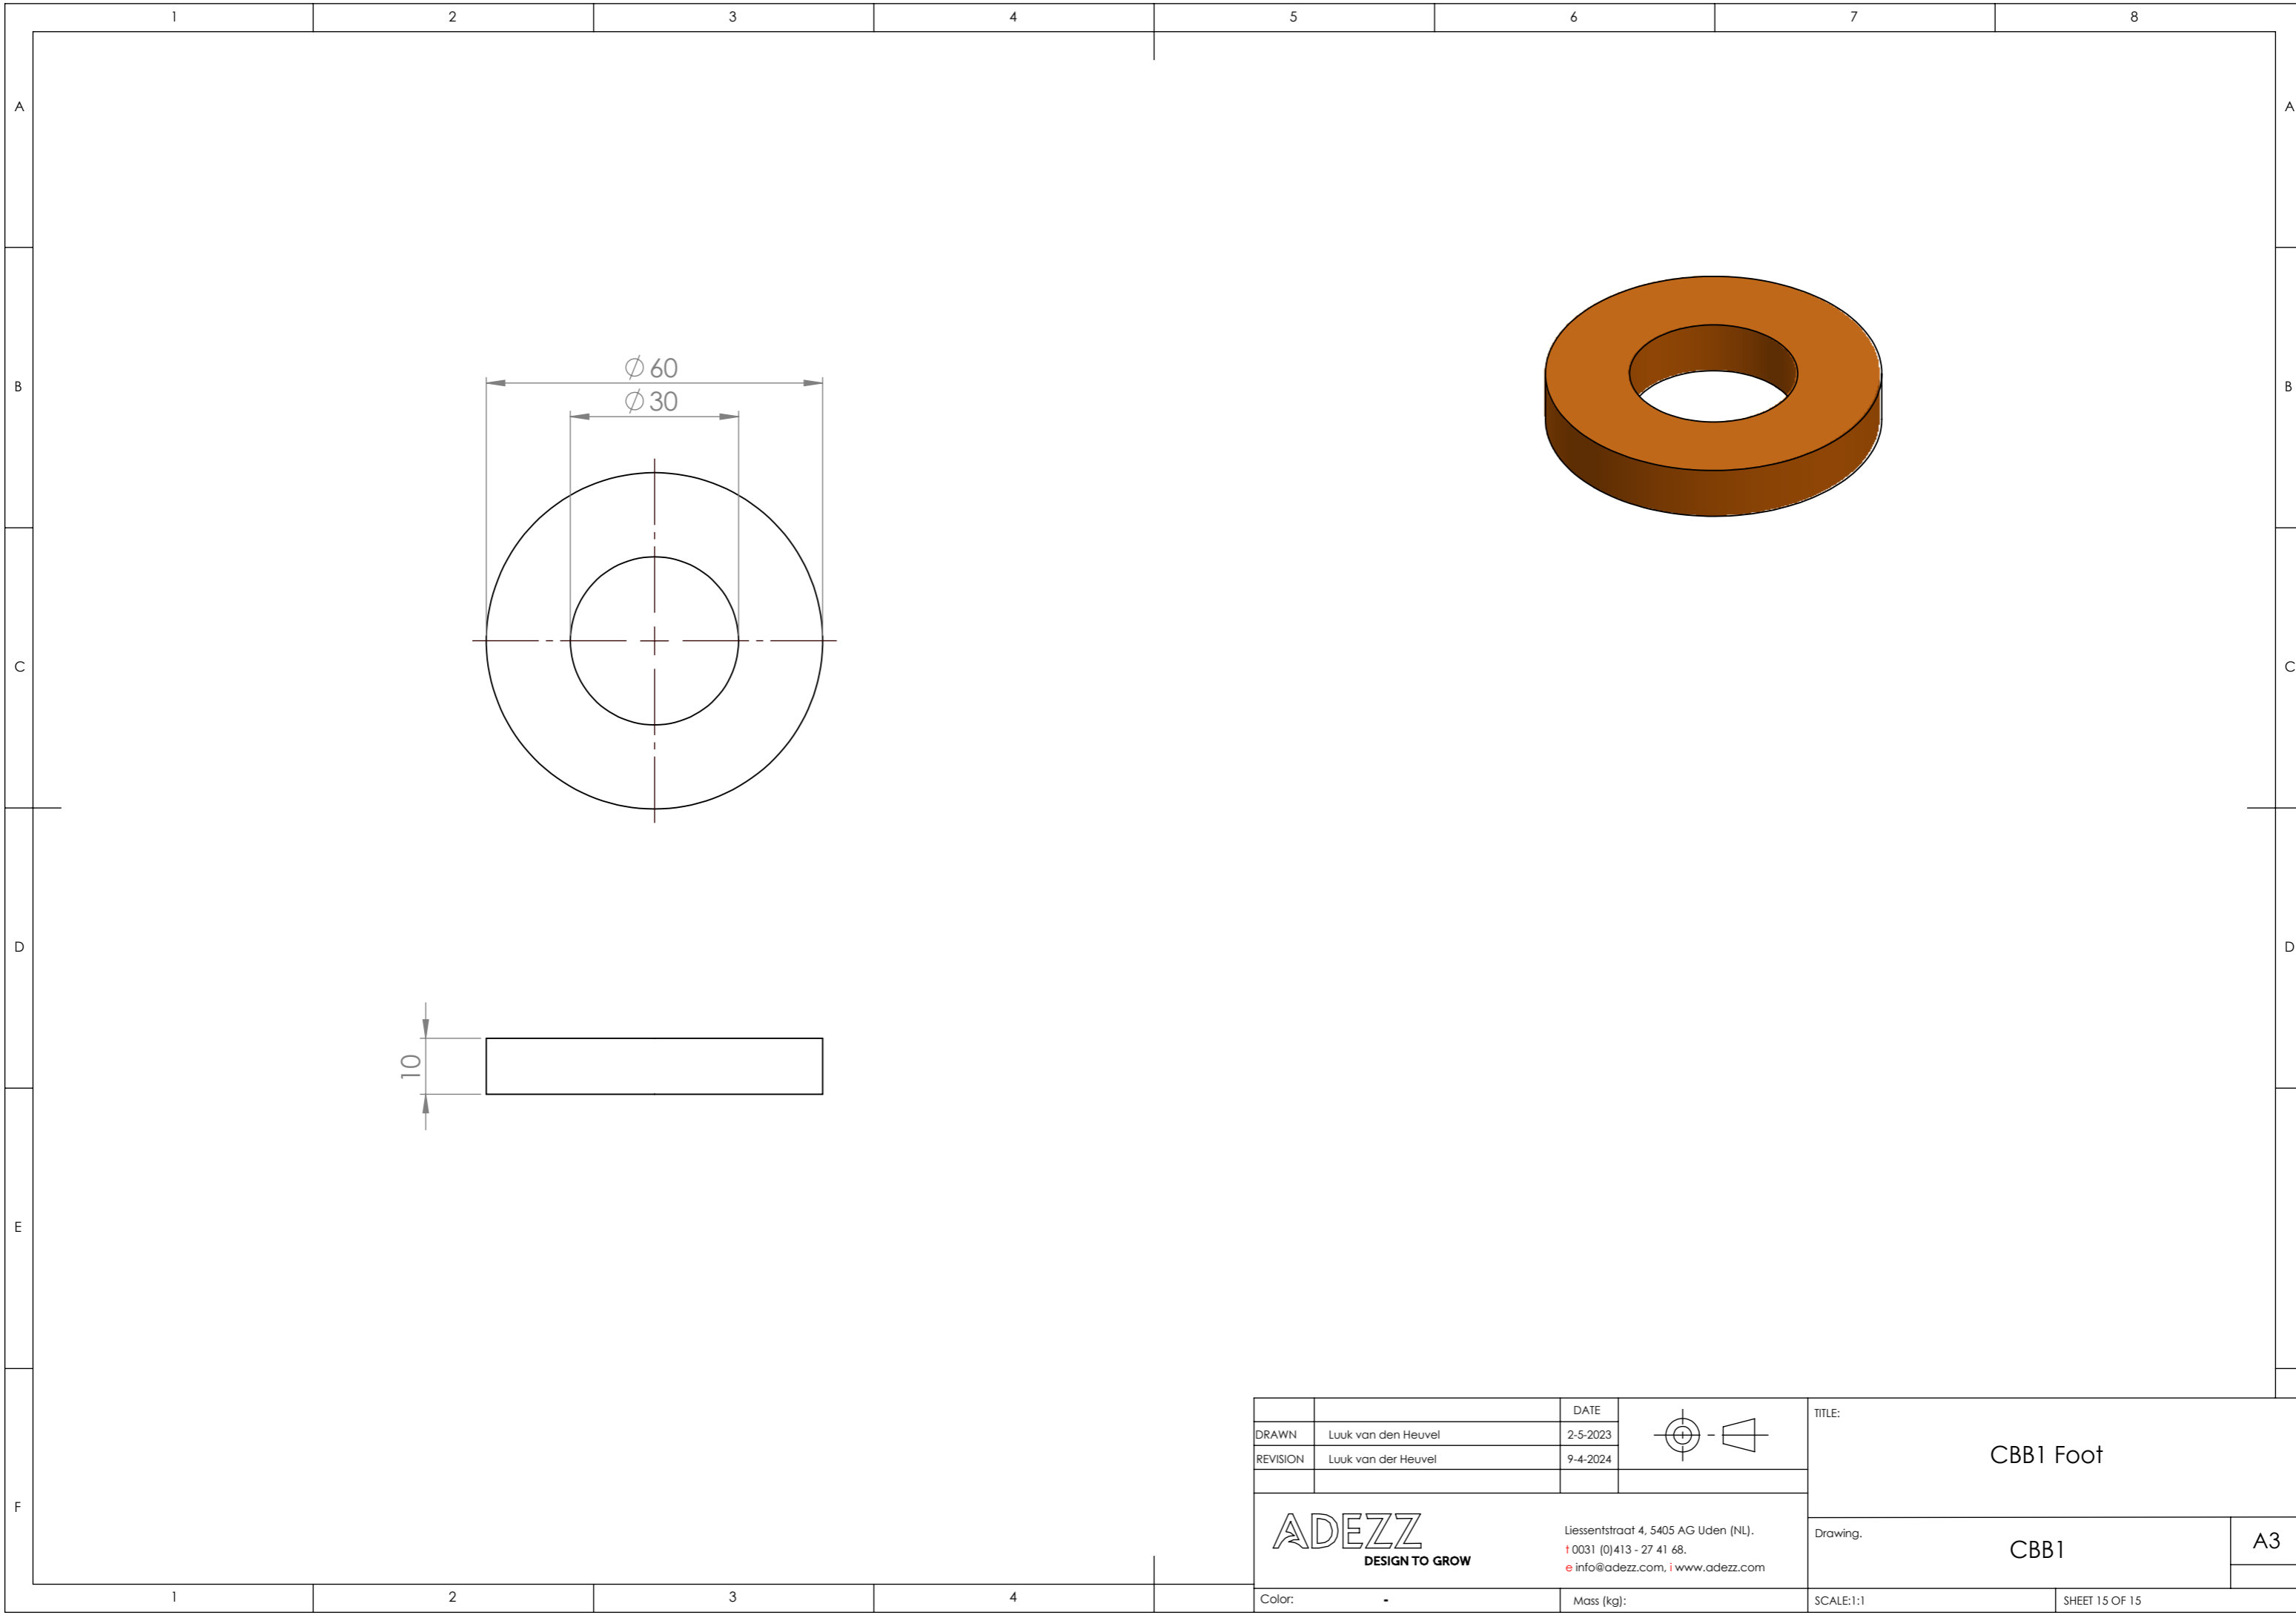

DATE	
DRAWN	Luuk van den Heuvel	2-5-2023	
REVISION	Luuk van der Heuvel	9-4-2024	

TITLE: CBB1 Foot

ADEZZ
DESIGN TO GROW

Liessentstraat 4, 5405 AG Uden (NL).
t 0031 (0)413 - 27 41 68.
e info@adezz.com, i www.adezz.com

Drawing: CBB1 A3

Color: -	Mass (kg):	SCALE:1:1	SHEET 15 OF 15