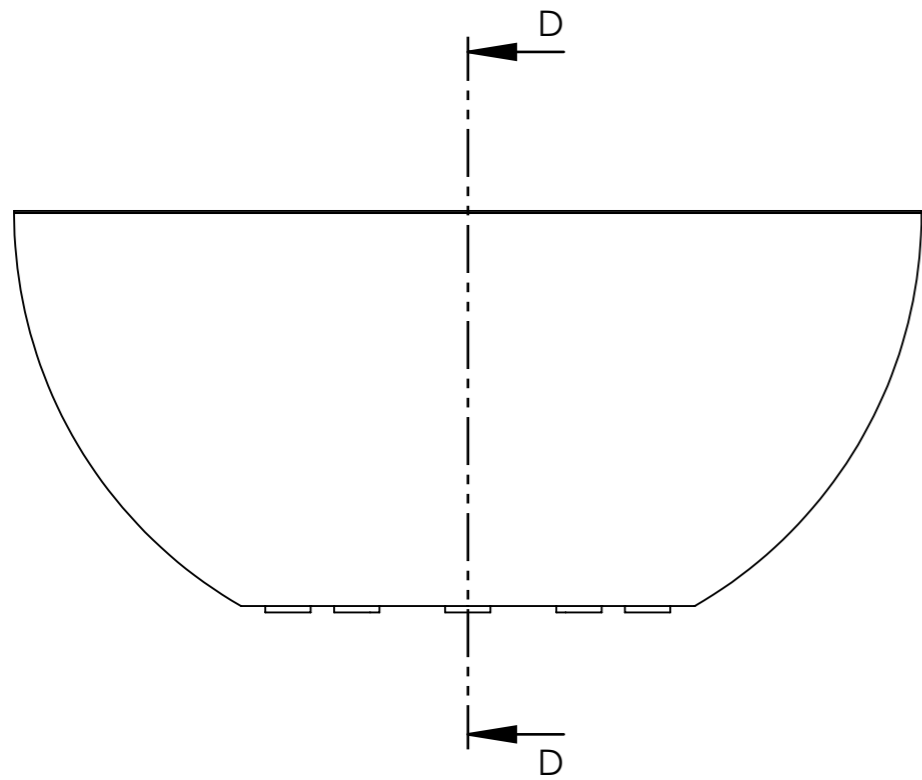

DETAIL J  
SCALE 2 : 15

		DATE		TITLE:
DRAWN	Luuk van den Heuvel	2-5-2023		
REVISION	Luuk van der Heuvel	9-4-2024		

Corten	
Drawing:	CBB1
	A3

**ADEZZ**  
DESIGN TO GROW

Liessentstraat 4, 5405 AG Uden (NL).  
 † 0031 (0)413 - 27 41 68.  
 e info@adezz.com, i www.adezz.com

Color:	-	Mass (kg):	<b>99.45</b>	SCALE:1:15	SHEET 1 OF 15
--------	---	------------	--------------	------------	---------------

SECTION D-D

ITEM NO.	PART NUMBER	THICKNESS	DESCRIPTION	QTY.
1	CBB1 Base			1
2	CBB1 Cover			1