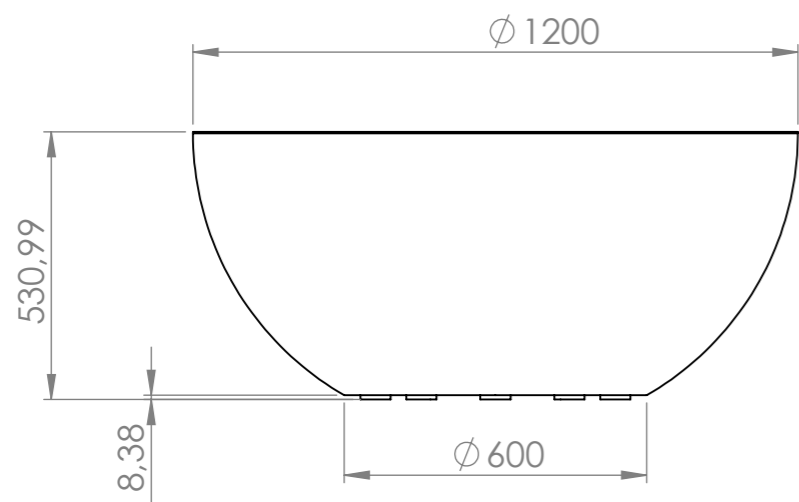

DETAIL J  
SCALE 2 : 15

		DATE		TITLE:
DRAWN	Luuk van den Heuvel	2-5-2023		
REVISION	Luuk van der Heuvel	9-4-2024		

Corten	
Drawing:	CBB1
	A3

**ADEZZ**  
DESIGN TO GROW

Liessentstraat 4, 5405 AG Uden (NL).  
 † 0031 (0)413 - 27 41 68.  
 e info@adezz.com, i www.adezz.com

Color:	-	Mass (kg):	<b>99.45</b>	SCALE:1:15	SHEET 1 OF 15
--------	---	------------	--------------	------------	---------------

SECTION D-D

ITEM NO.	PART NUMBER	THICKNESS	DESCRIPTION	QTY.
1	CBB1 Base			1
2	CBB1 Cover			1