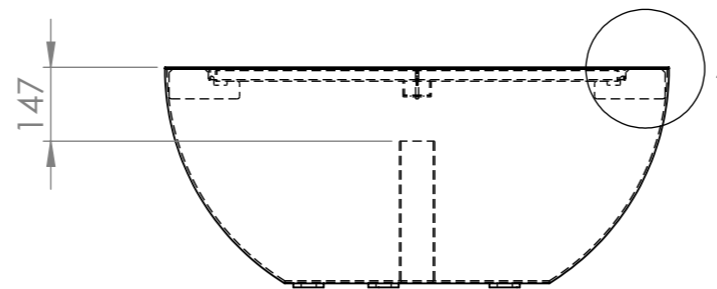

DETAIL J
SCALE 2 : 15

		DATE	
DRAWN	Luuk van den Heuvel	4-4-2024	
REVISION	Luuk van der Heuvel	9-4-2024	

TITLE: Corten

ADEZZ
DESIGN TO GROW

Liessentstraat 4, 5405 AG Uden (NL).
t 0031 (0)413 - 27 41 68.
e info@adezz.com, i www.adezz.com

Drawing: CBB2 A3

Color: - Mass (kg): **70.00** SCALE:1:15 SHEET 1 OF 15