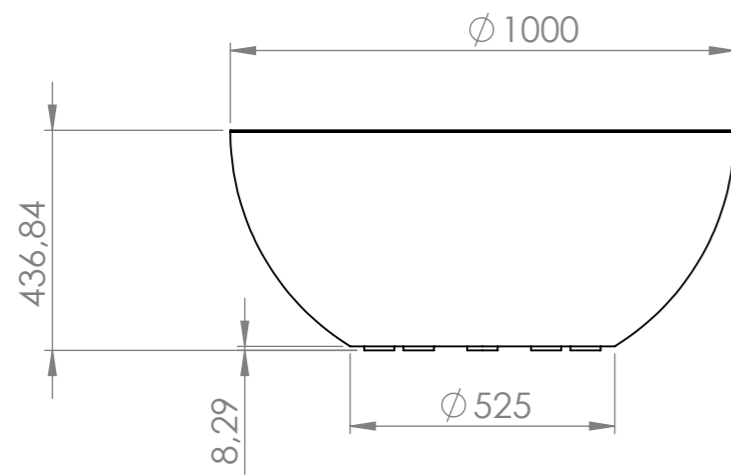

DETAIL J
SCALE 2 : 15

		DATE	
DRAWN	Luuk van den Heuvel	4-4-2024	
REVISION	Luuk van der Heuvel	9-4-2024	

TITLE: Corten

ADEZZ
DESIGN TO GROW

Liessentstraat 4, 5405 AG Uden (NL).
t 0031 (0)413 - 27 41 68.
e info@adezz.com, i www.adezz.com

Drawing: CBB2 A3

Color: - Mass (kg): **70.00** SCALE:1:15 SHEET 1 OF 15