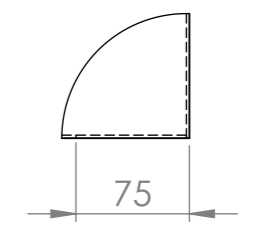

DETAIL A  
SCALE 1 : 5

DETAIL B  
SCALE 1 : 5

DRAWN	Benny Dijkhuis	DATE	12-12-2020		TITLE:	2mm Corten	
REVISION					Drawing:	CTW1.2 2000x600	A3
		Liessentstraat 4, 5405 AG Uden (NL). t 0031 (0)413 - 27 41 68. e info@adezz.com, i www.adezz.com		Color:	---	Mass (kg):	72.41
				SCALE:1:20	SHEET 1 OF 6		