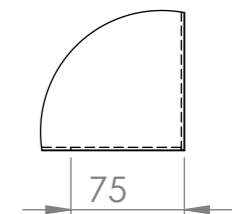

DETAIL A
SCALE 1 : 5

DETAIL B
SCALE 1 : 5

DRAWN	Benny Dijkhuis	DATE	12-12-2020		TITLE:	2mm Corten	
REVISION					Drawing:	CTW2.2 1500x600	A3
				Liessentstraat 4, 5405 AG Uden (NL). † 0031 (0)413 - 27 41 68. e info@adezz.com, i www.adezz.com		SCALE:1:20	SHEET 1 OF 6
Color:	---	Mass (kg):	54.18				