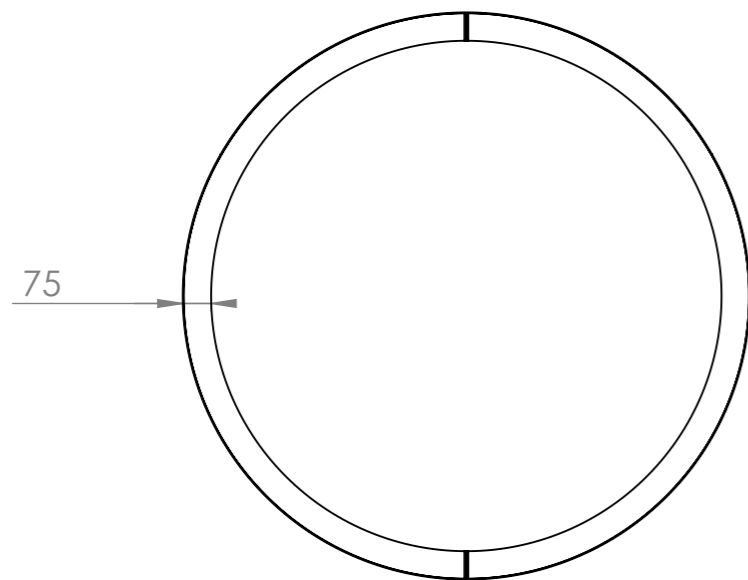

DETAIL A
SCALE 1 : 5

DETAIL B
SCALE 1 : 5

DRAWN	Benny Dijkhuis	DATE	14-7-2020
REVISION	Luuk van der Heuvel	DATE	25-9-2020

TITLE:
2mm Corten

ADEZZ[®]
WE PRODUCE GARDEN PRODUCTS FOR PROFESSIONALS

Liessentstraat 4, 5405 AG Uden (NL).
t 0031 (0)413 - 27 41 68.
e info@adezz.com, i www.adezz.com

Drawing: **CTW2.3 1500x400** **A3**