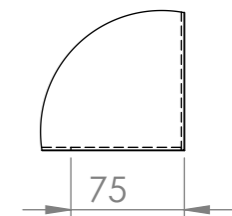

DETAIL A
SCALE 1 : 5

DETAIL B
SCALE 1 : 5

DRAWN	Benny Dijkhuis	DATE	14-7-2020
REVISION	Luuk van der Heuvel	DATE	25-9-2020

TITLE:
2mm Corten

ADEZZ[®]
WE PRODUCE GARDEN PRODUCTS FOR PROFESSIONALS

Liessentstraat 4, 5405 AG Uden (NL).
t 0031 (0)413 - 27 41 68.
e info@adezz.com, i www.adezz.com

Drawing: **CTW2.3 1500x400** **A3**