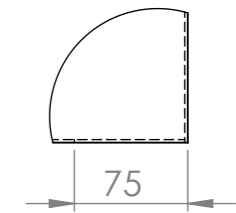

DETAIL A
SCALE 1 : 5

DETAIL B
SCALE 1 : 5

DRAWN	Benny Dijkhuis	DATE	12-12-2020		TITLE:	2mm Corten	
REVISION					Drawing:	CTW4.2 1200x600	A3
				Liessentstraat 4, 5405 AG Uden (NL). † 0031 (0)413 - 27 41 68. e info@adezz.com, i www.adezz.com	SCALE:1:15	SHEET 1 OF 6	
Color:	---	Mass (kg):	43.23				