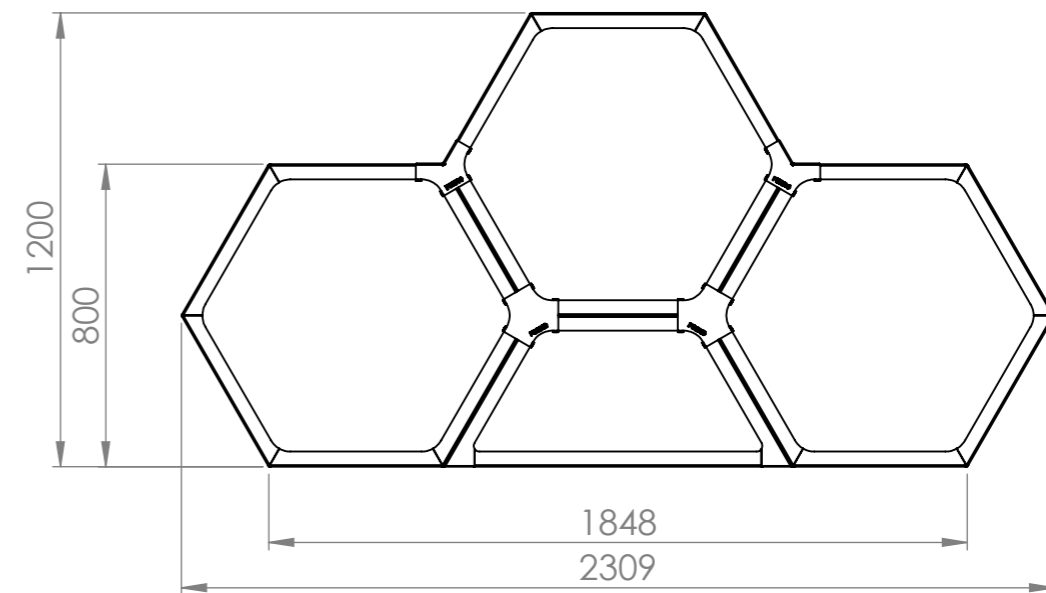

|          |                     |                 |  |              |          |
|----------|---------------------|-----------------|--|--------------|----------|
|          |                     | DATE            |  | TITLE:       |          |
| DRAWN    | Luuk van den Heuvel | 8-7-2024        |  | FWH.800H     |          |
| REVISION |                     |                 |  | Drawing:     | FWH.800H |
|          |                     |                 | Liessentstraat 4, 5405 AG Uden (NL).<br>† 0031 (0)413 - 27 41 68.<br>e info@forno.nl, i www.forno.nl |              | A3       |
| Color:   | -                   | Mass(kg): 16.75 | SCALE:1:10   | SHEET 1 OF 4 |          |

|          |                  |  |          |  |            |              |    |
|----------|------------------|--|----------|--|------------|--------------|----|
| DRAWN    | Dorus Bannenberg | DATE   | 9-7-2024 |  | TITLE:     | Placing HEX  |    |
| REVISION |                  |  |          |  | Drawing:   | Placing HEX  | A3 |
|          |                  | Liessentstraat 4, 5405 AG Uden (NL).<br>† 0031 (0)413 - 27 41 68.<br>e info@forno.nl, i www.forno.nl |          |  | SCALE:1:20 | SHEET 1 OF 1 |    |
| Color:   | -                | Mass(kg):  | 57913.26 |  |            |              |    |