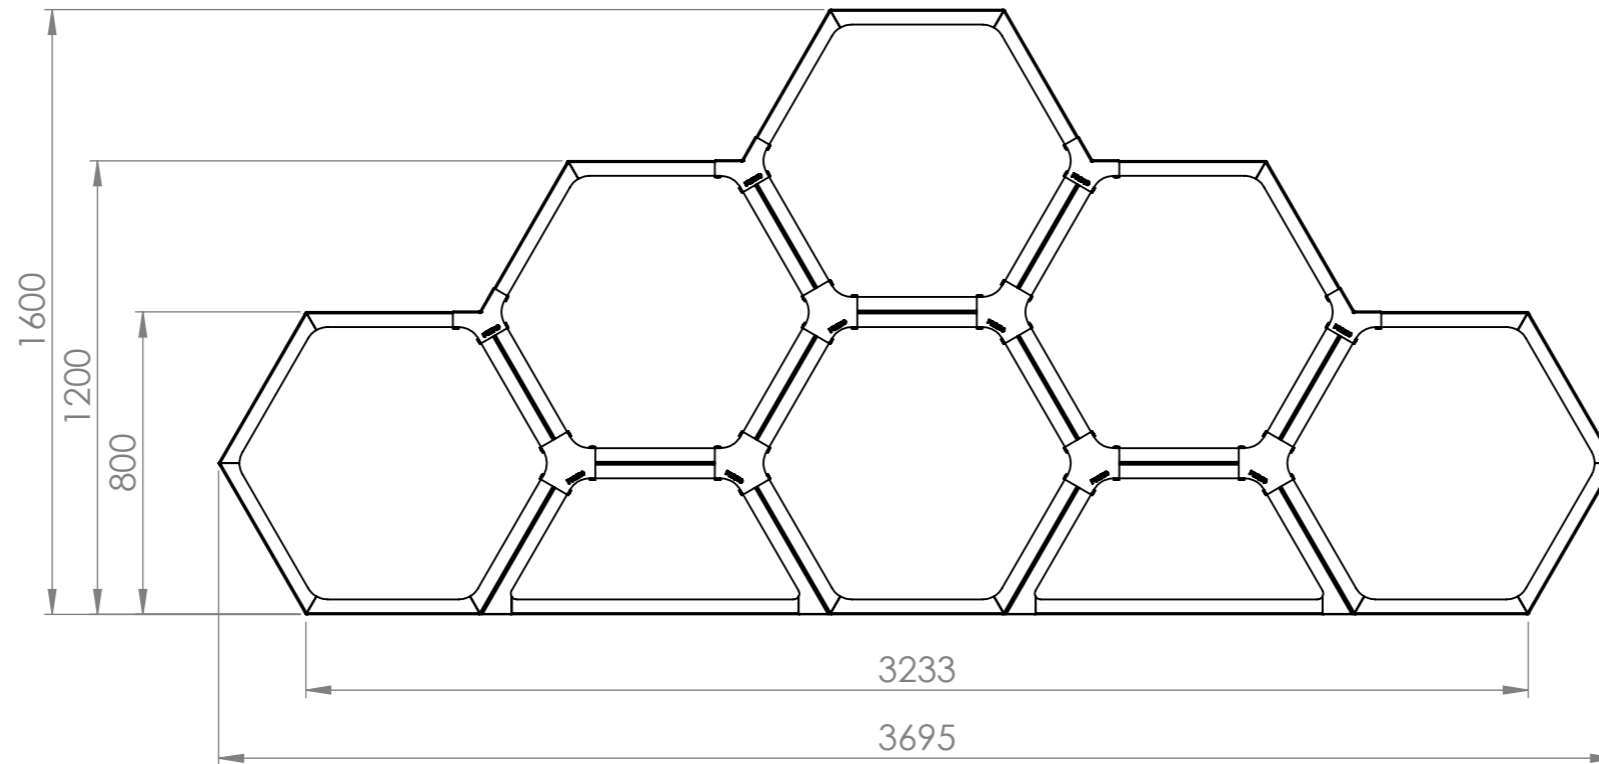

|          |                     |                 |  |              |          |
|----------|---------------------|-----------------|--|--------------|----------|
|          |                     | DATE            |  | TITLE:       |          |
| DRAWN    | Luuk van den Heuvel | 8-7-2024        |  | FWH.800H     |          |
| REVISION |                     |                 |  | Drawing:     | FWH.800H |
|          |                     |                 | Liessentstraat 4, 5405 AG Uden (NL).<br>† 0031 (0)413 - 27 41 68.<br>e info@forno.nl, i www.forno.nl |              | A3       |
| Color:   | -                   | Mass(kg): 16.75 | SCALE:1:10   | SHEET 1 OF 4 |          |

|          |                  |  |          |  |            |              |    |
|----------|------------------|--|----------|--|------------|--------------|----|
| DRAWN    | Dorus Bannenberg | DATE   | 9-7-2024 |  | TITLE:     | Placing HEX  |    |
| REVISION |                  |  |          |  | Drawing:   | Placing HEX  | A3 |
|          |                  | Liessentstraat 4, 5405 AG Uden (NL).<br>† 0031 (0)413 - 27 41 68.<br>e info@forno.nl, i www.forno.nl |          |  | SCALE:1:20 | SHEET 1 OF 1 |    |
| Color:   | -                | Mass(kg):  | 57913.26 |  |            |              |    |