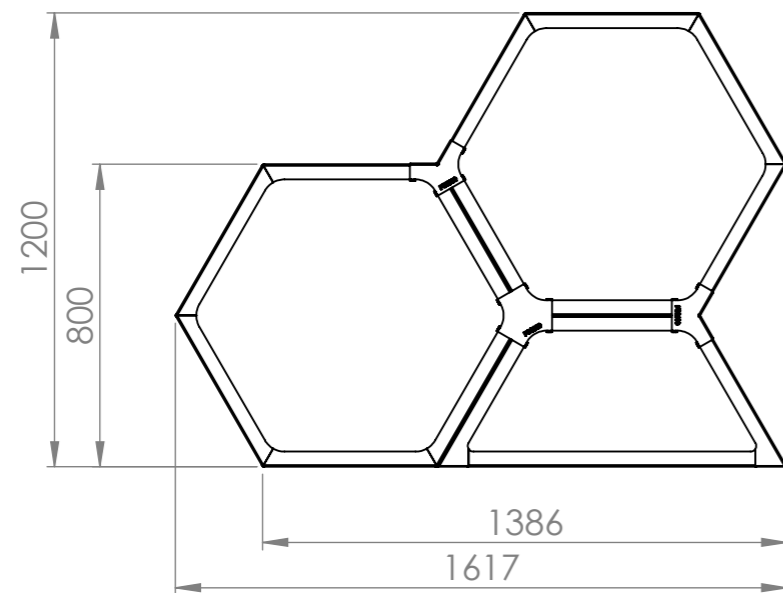

|          |                     |                 |  |              |          |
|----------|---------------------|-----------------|--|--------------|----------|
|          |                     | DATE            |  | TITLE:       |          |
| DRAWN    | Luuk van den Heuvel | 8-7-2024        |  | FWH.800H     |          |
| REVISION |                     |                 |  | Drawing:     | FWH.800H |
|          |                     |                 | Liessentstraat 4, 5405 AG Uden (NL).<br>† 0031 (0)413 - 27 41 68.<br>e info@forno.nl, i www.forno.nl |              | A3       |
| Color:   | -                   | Mass(kg): 16.75 | SCALE:1:10   | SHEET 1 OF 4 |          |

|          |                  |  |          |  |            |              |    |
|----------|------------------|--|----------|--|------------|--------------|----|
| DRAWN    | Dorus Bannenberg | DATE   | 9-7-2024 |  | TITLE:     | Placing HEX  |    |
| REVISION |                  |  |          |  | Drawing:   | Placing HEX  | A3 |
|          |                  | Liessentstraat 4, 5405 AG Uden (NL).<br>† 0031 (0)413 - 27 41 68.<br>e info@forno.nl, i www.forno.nl |          |  | SCALE:1:20 | SHEET 1 OF 1 |    |
| Color:   | -                | Mass(kg):  | 57913.26 |  |            |              |    |